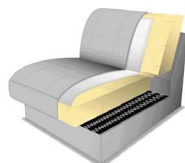

## Modellbeschreibung:

**Gestell:** tragende Teile Buche, Sperrholzplatte

**Polsterung Sitz:** wahlweise:

PUR-Schaum auf Wellenfedern (Standard)

Kaltschaum gegen Aufpreis

**Polsterung Rücken:** PUR-Schaum auf Gummigürtung