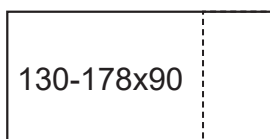

Details

Funktion Schiebe-/Ansteckplatte

alle Angaben sind ca. Maße B/T/H; Irrtümer vorbehalten

7823 6B

Funktionstisch mit Schiebe-/Ansteckplatte (48cm)

120-168 x 80 x 75cm

Nachbildung Lack weiß oder weiß/schwarz

7823 6E

Funktionstisch mit Schiebe-/Ansteckplatte (48cm)

130-178 x 90 x 75cm

Nachbildung Lack weiß oder weiß/schwarz